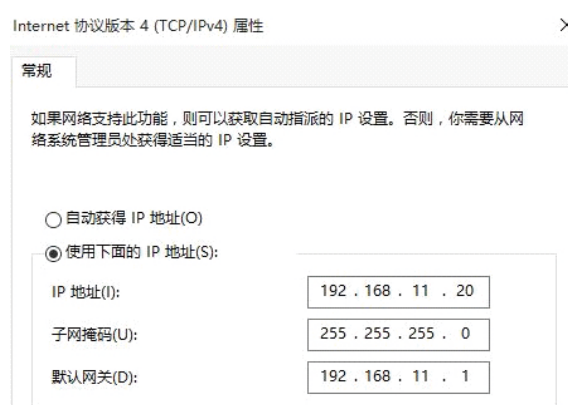

## 6 修改电脑IP地址

修改PC的IP地址，使PC的IP地址与DAG设备LAN口的IP地址在同一网段。

- ① 点击PC上的“网络连接→本地连接”，单击右键，选择“属性”。

- ② 勾选Internet协议版本4 (TCP/IPv4)。

- ③ 选择“使用下面的IP地址(S)”，输入一个可用的IP地址，该IP地址需与设备LAN口的IP地址“192.168.11.1”在同一网段。