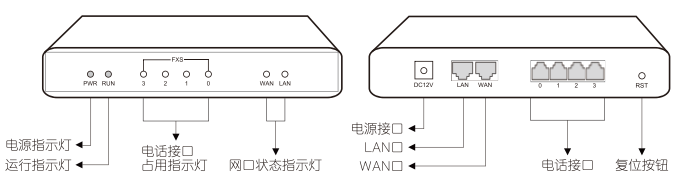

快速安装手册

- ☑ DAG1000-4S
- ☑ DAG1000-8S

欢迎您选购DAG系列语音网关产品！
安装设备之前请仔细阅读本安装指南。鼎信通达为客户提供全方位的技术支持，需要更多在线技术支持，请拨打技术支持热线电话：0755-26456110/112。
邮箱：support@dinginstar.com 网址：www.dinginstar.cn

注意：
本文档用于为设备安装提供简明快捷的操作指南，更详细的参数说明和配置内容请参阅相关用户手册。

1 DAG系列语音网关产品型号和接口数量

产品型号	WAN	LAN	RJ11	RJ21	RJ45
DAG1000-4S	1	1	4	0	0
DAG1000-8S	1	3	8	0	0

2 指示灯说明

指示灯	定义	状态	描述
PWR	电源指示灯	常亮	电源输入正常
		不亮	无电源输入或电源输入不正常
RUN	设备运行状态指示灯	常亮	设备正常运行
		快闪	SIP注册成功
		常亮/不亮	运行不正常
FXS	电话接口占用指示灯	常亮	FXS口交换机使用中
		不亮	FXS口空闲或端口故障
WAN/LAN	网口连接状态指示灯 (Link)	常亮	网络连接正常
		不亮	网络未连接或网络连接不正常
	网口速率指示灯 (Speed)	常亮	网络速率为100Mbps
		不亮	网络速率为10Mbps

注：DAG1000-4S无网口速率指示灯。

3 硬件说明

▶ DAG1000-4S 硬件说明