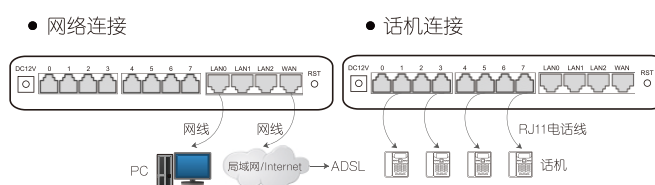

▶ DAG1000-8S 安装示意图