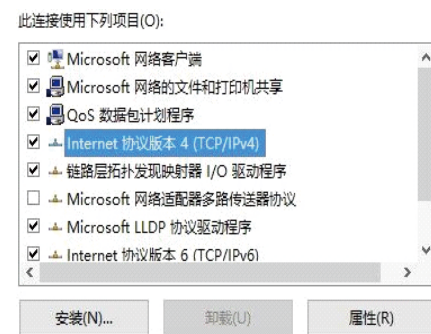

### ▶ DAG1000-8S 安装示意图

## 6 修改电脑IP地址

修改PC的IP地址，使PC的IP地址与DAG设备LAN口的IP地址在同一网段。

- ① 点击PC上的“网络连接→本地连接”，单击右键，选择“属性”。

- ② 勾选Internet协议版本4 (TCP/IPv4)。

- ③ 选择“使用下面的IP地址(S)”，输入一个可用的IP地址，该IP地址需与设备LAN口的IP地址“192.168.11.1”在同一网段。