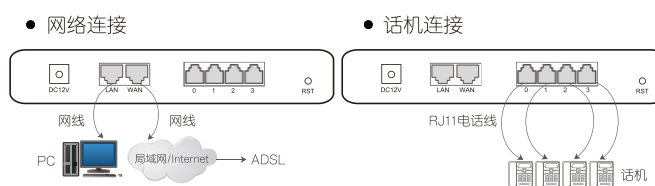

5 硬件连接

▶ DAG1000-4S 安装示意图