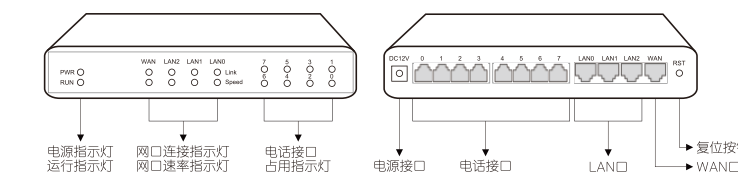

▶ DAG1000-8S 硬件说明

4 安装注意事项

- 安装设备时，请确认对应型号的电话接口类型：
  DAG1000-4S、DAG1000-8S的电话接口类型为 RJ11；
- 电话布线时，请与强电布线分开，以减少对电话的干扰；
- DAG1000-4S和DAG1000-8S采用DC12V直流输入，请确保外部电源接地良好，保证稳定安全的供电；
- 为了确保设备能够稳定运行，请保证网络有足够的带宽；
- 为了保证设备正常工作，请尽量将设备安装在机房内并维持适当的温度和湿度；
- 请尽可能将设备放置于平坦的表面上或机柜里，勿将设备堆叠摆放以免影响散热。